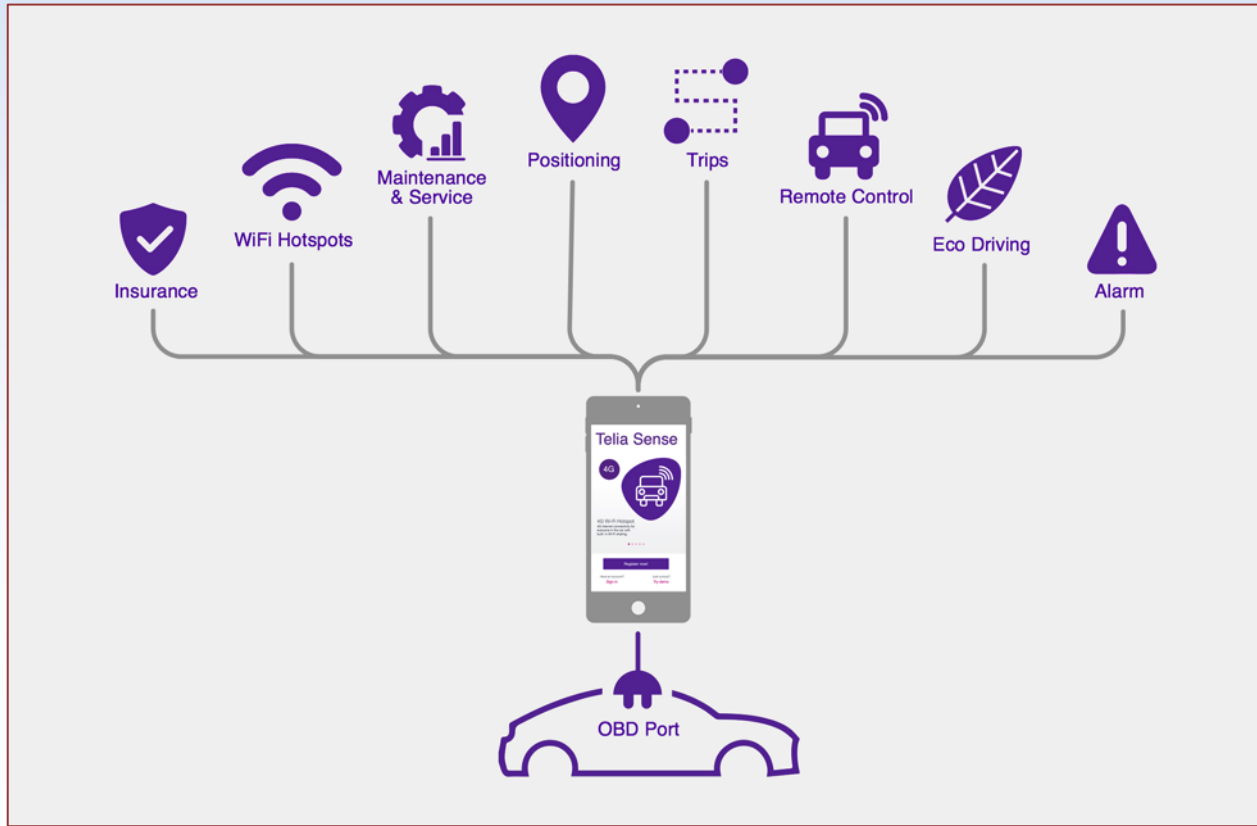

Biltrafik

ANVÄNDINGSOMRÅDE:
Bilar skickar data om trafiksituationen, till varandra och trafikcentralen. Då kan "självstyrande" bilar köra närmare varandra med bibehållen säkerhet och dirigeras om i samband med en olycka.

KRAV:
Kommunikation både mellan fordon och med trafikledningscentralen. Att bilarna rör sig snabbt och i olika riktningar är en utmaning. Höga krav på tillförlitlighet och korta svarstider.

500 miljarder uppkopplade prylar

Kommunikation via andra mobiler

ANVÄNDINGSOMRÅDE:
För att kommunicera med en person eller apparat som befinner sig i utkanten av täckningsområdet. Exempelvis mellan en skogsmaskin och uppdragsgivaren.

KRAV:
Kommunikation utanför täckningsområdet med hjälp av en annan mobil enhet som automatiskt skickar vidare meddelandet till mottagaren.

Fakta: Helen Ahlborn Grafik: Jonas Askergren

Illustration Ny teknik

Patrik.Forsstrom@eCentret.se

Telia "mobil" lanserar Sense 2016

Mobiloperatör bygger IoT-stadsnät

25 maj, 2016 9:02 CET

Tele2 bygger nytt IoT-nätverk för Storgöteborg