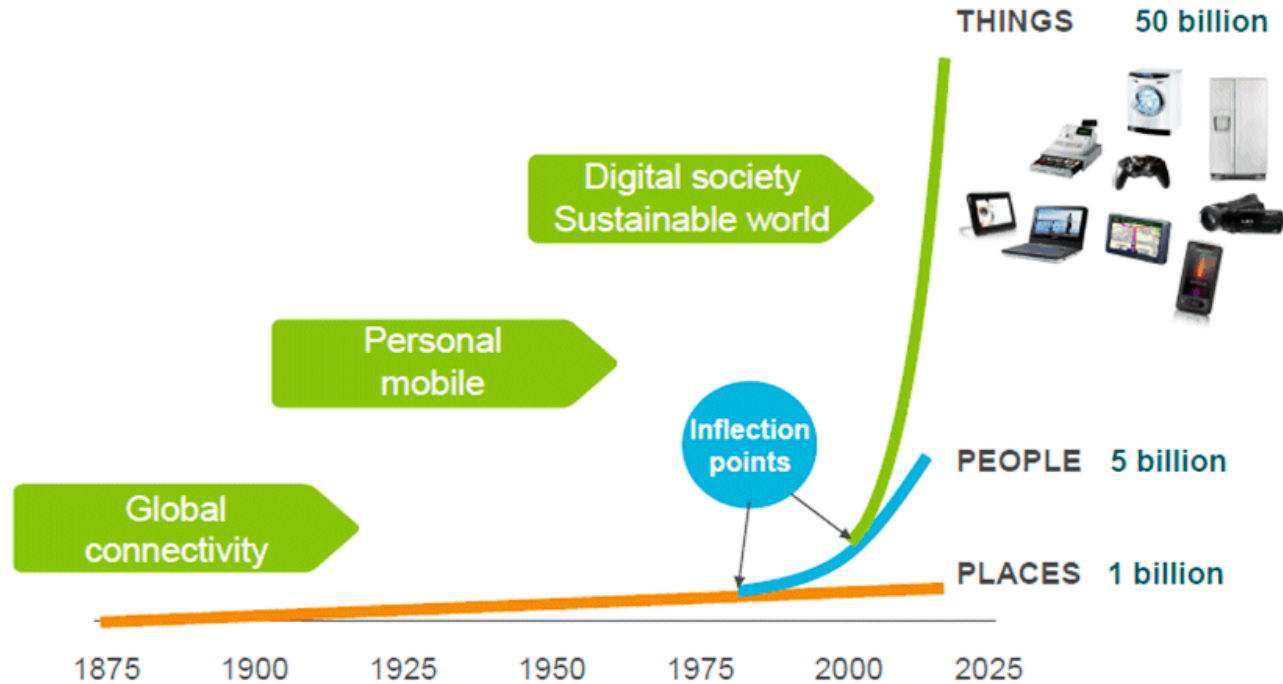

Ett smart hållbart öppet stadsnät - Välfärdsbredband 2.0

DÖRREN ÄR NU ÖPPEN TILL MARKNADEN

Stadsnätsfabriken

Patrik Forsström

2017-01-19

Internet of Things – Sakernas Internet

Värde = Förmedlad data + Identitet

Men, är inte Sakernas Internet en fluga?

Google köper
NEST, ett 4år
gammalt
företag för
20 Miljarder kr
- kontant

Ericsson definierar Internet of Things 2009-2010

Source: Ericsson AB, "Infrastructure Innovation - Can the Challenge be met?," Sept 2010