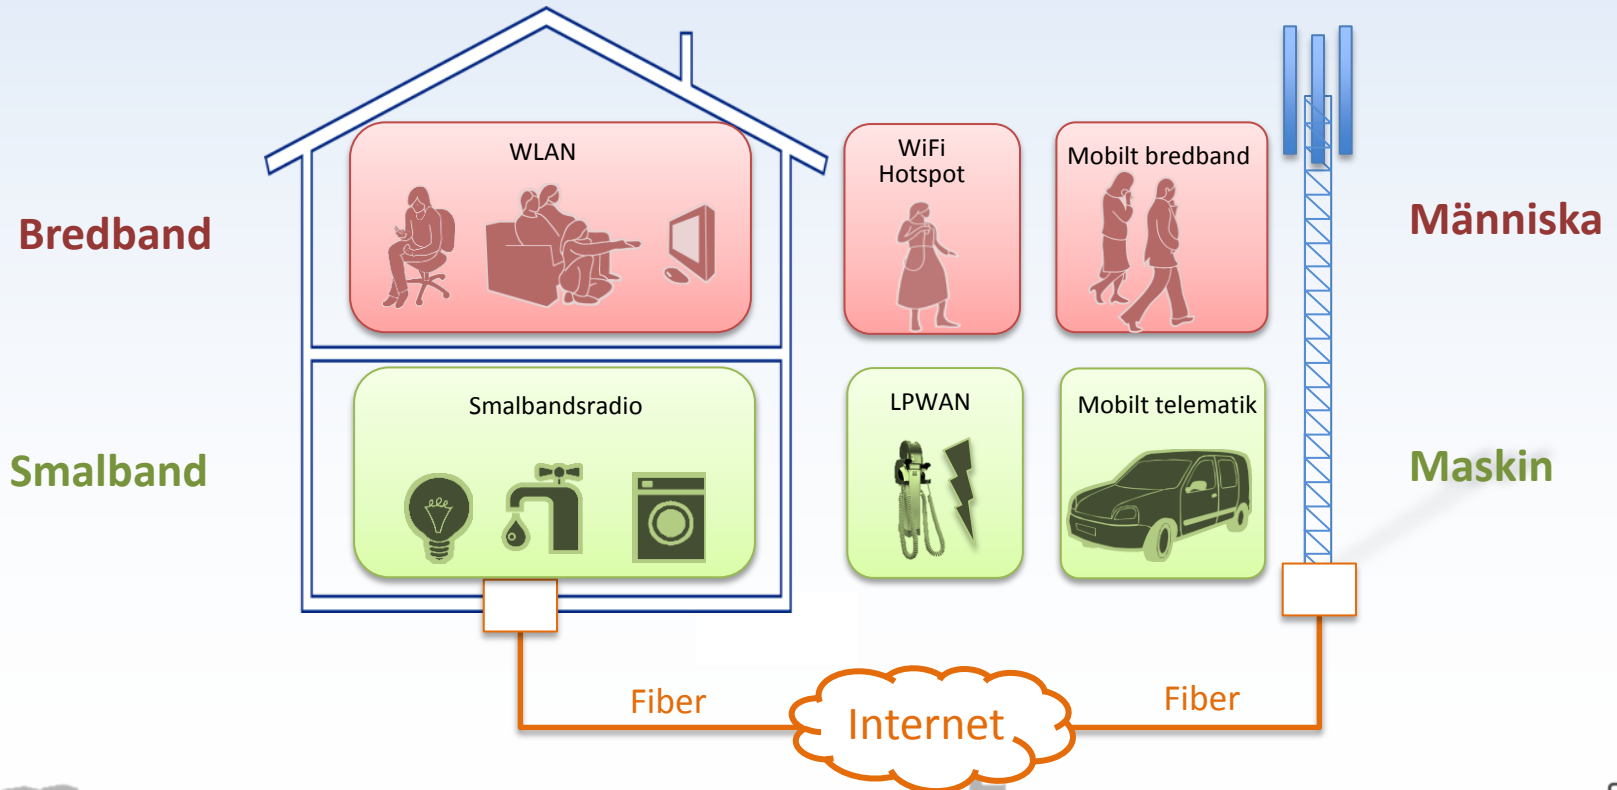

Ny spelplan - kapacitetsaffär plus smart data